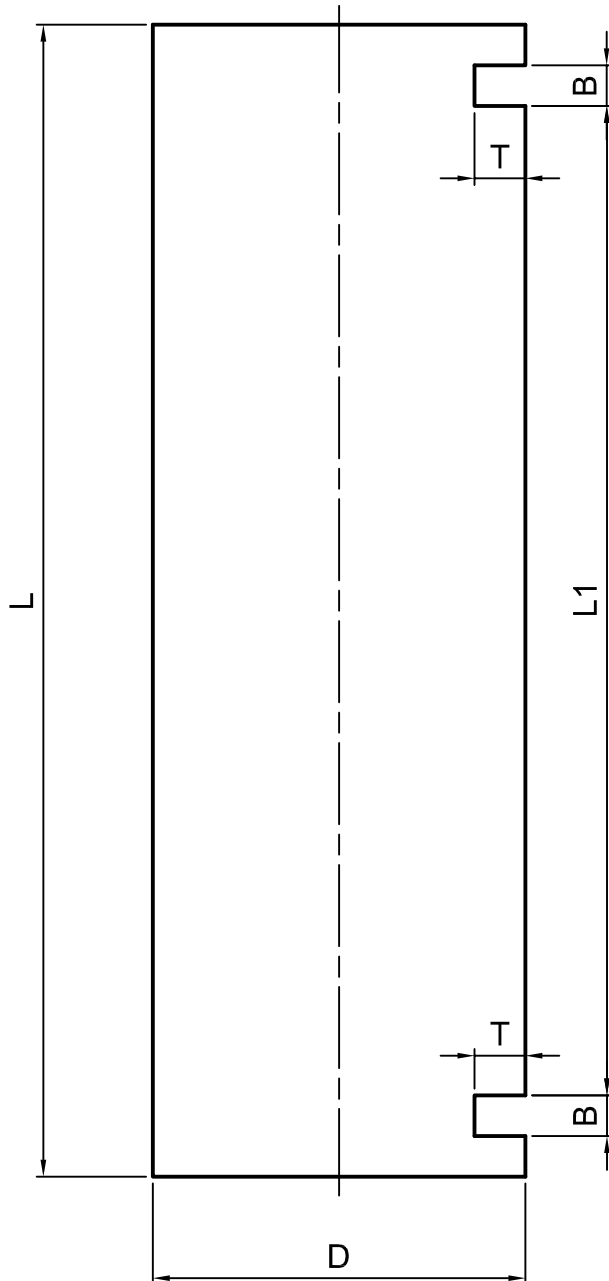

Achse f. Achshalterausführung

Bestellmenge		
Maße in mm	D	
	L	
	L1	
	T	
	B	

AMB Oberlungwitz GmbH
Aufzugskomponenten
und Maschinenbau

Obere Hauptstraße 20
D-09228 Chemnitz-Wittgensdorf
Telefon: +49 37200 81510
Telefax: +49 37200 81511