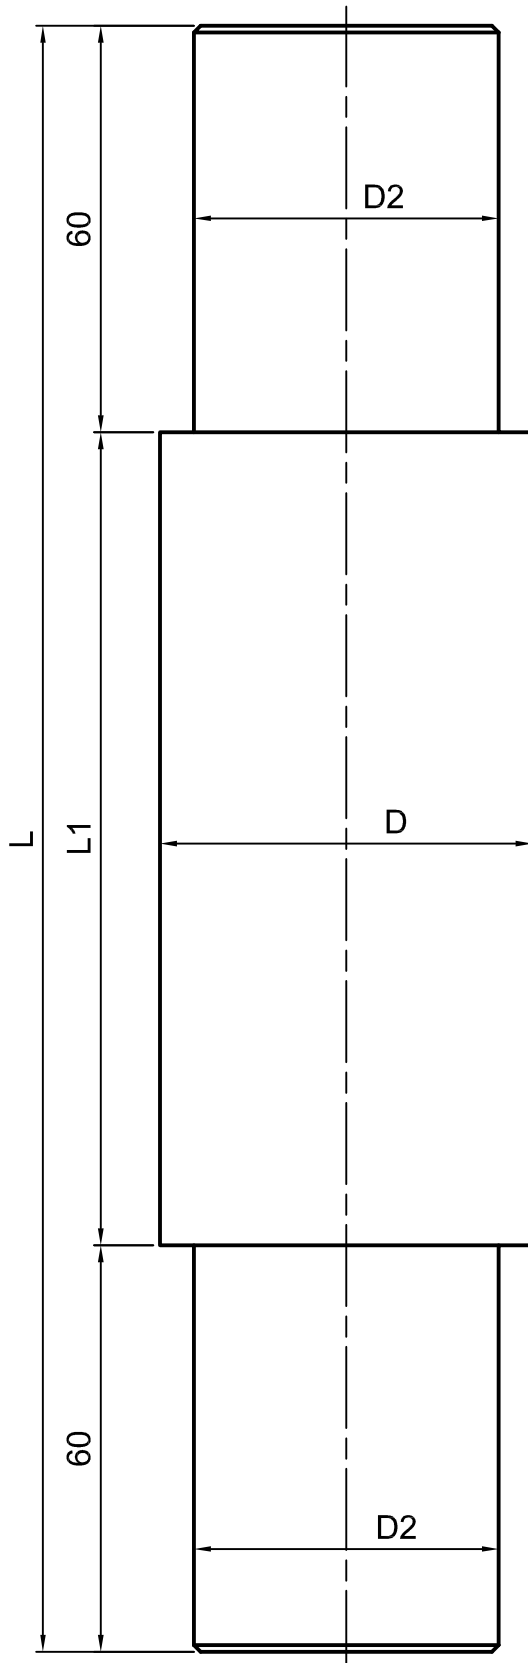

Achse f. Lagerbockausführung

Bestellmenge		
Maße in mm	D	
	D2	D-10mm
	L	
	L1	

AMB Oberlungwitz GmbH
Aufzugskomponenten
und Maschinenbau

Obere Hauptstraße 20
D-09228 Chemnitz-Wittgensdorf
Telefon: +49 37200 81510
Telefax: +49 37200 81511