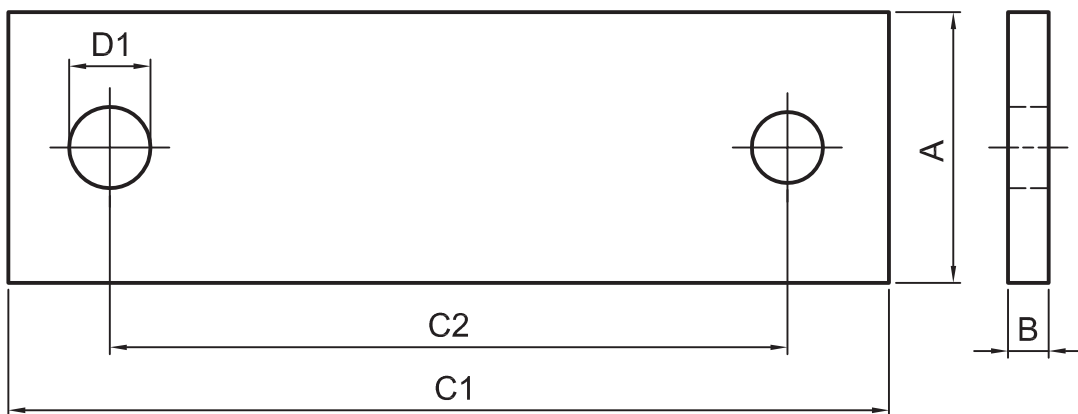

Achshalter

gemäß DIN15058

A	40	40	30	40	50	40
B	6	6	8	10	12	12
C1	90	130	100	140	190	130
C2	60	100	70	100	140	100
D1	11	12	13	17	21	17
Bestellmenge						

Andere Abmessungen auf Anfrage möglich!

AMB Oberlungwitz GmbH
Aufzugskomponenten
und Maschinenbau