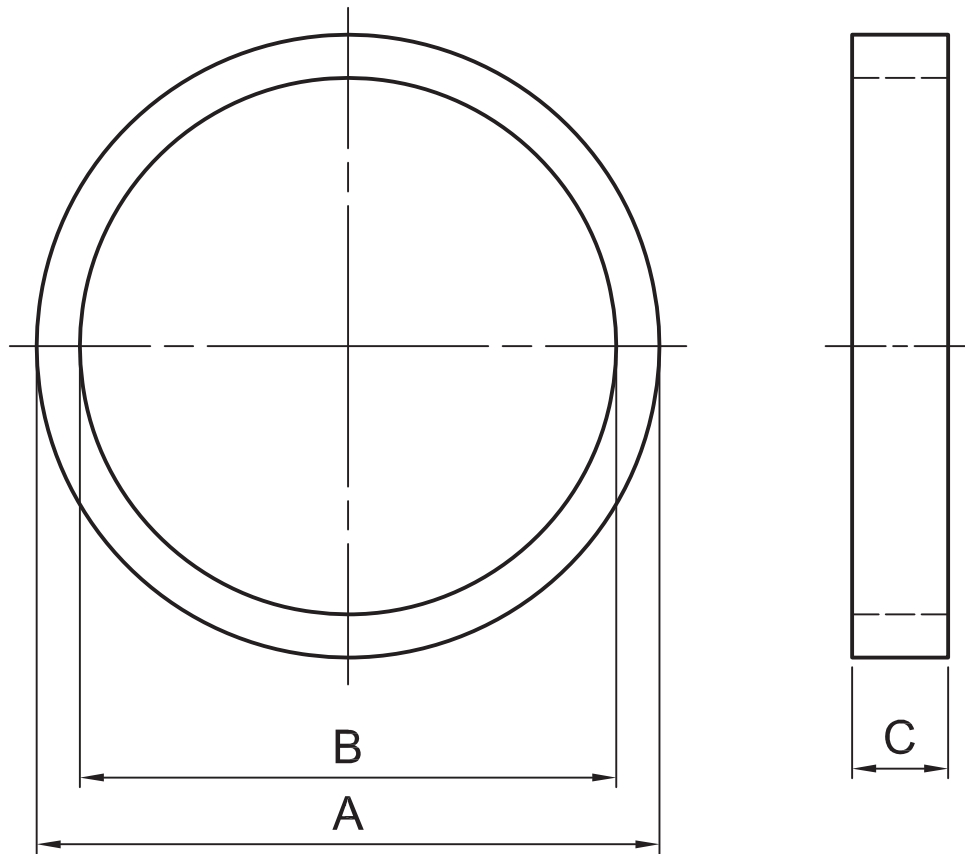

Distanzring

Bestellmenge		
Maße in mm	A	B+9mm
	B	
	C	

AMB Oberlungwitz GmbH
Aufzugskomponenten
und Maschinenbau

Obere Hauptstraße 20
D-09228 Chemnitz-Wittgensdorf
Telefon: +49 37200 81510
Telefax: +49 37200 81511