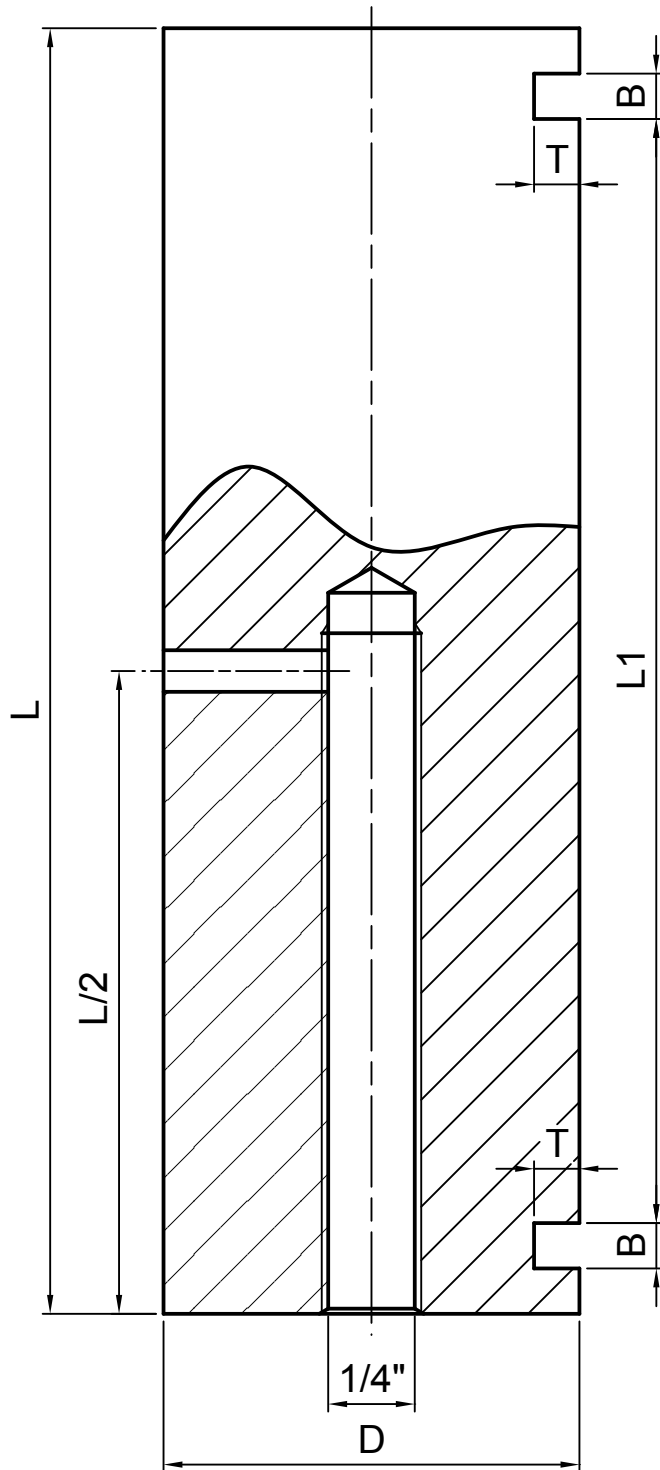

# Gleitlagerachse

Bestellmenge		
Maße in mm	D	
	B	
	L	
	L1	
	T	

AMB Oberlungwitz GmbH  
Aufzugskomponenten  
und Maschinenbau

Obere Hauptstraße 20  
D-09228 Chemnitz-Wittgensdorf  
Telefon: +49 37200 81510  
Telefax: +49 37200 81511