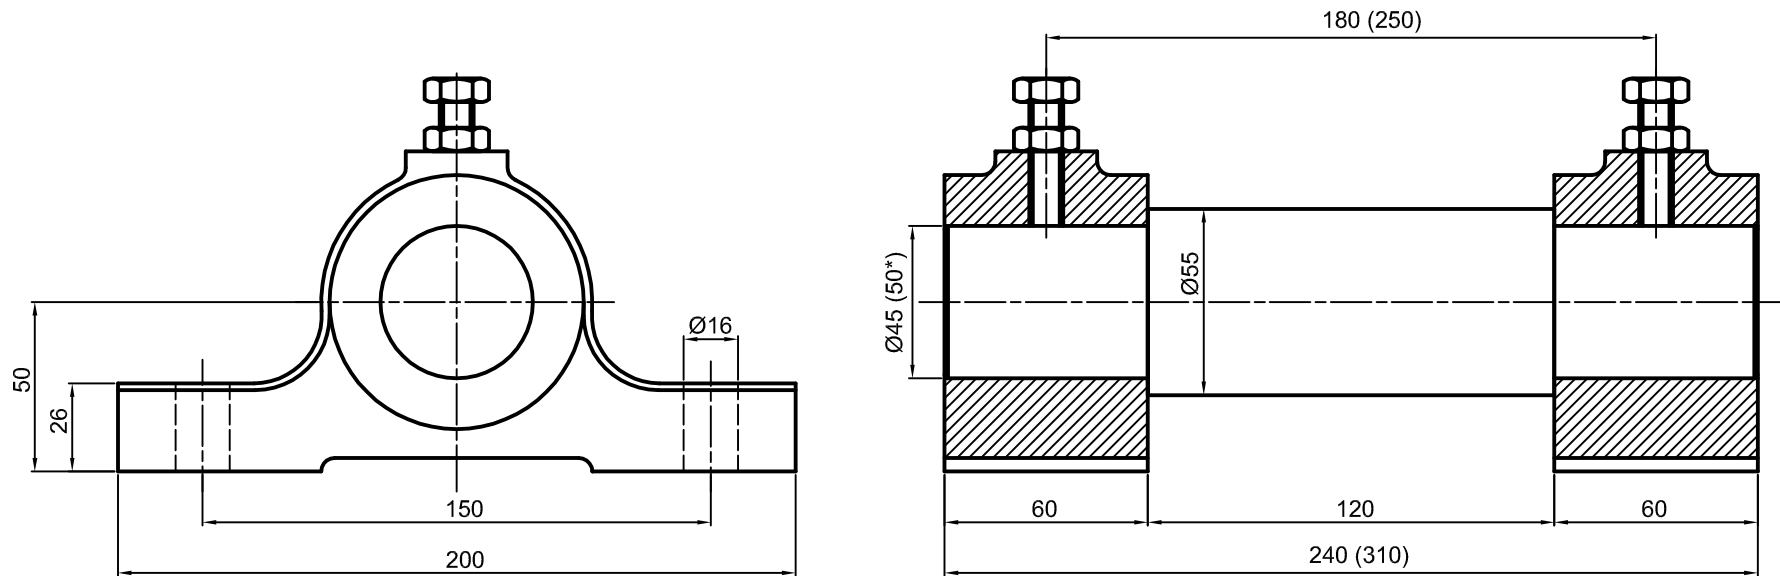

Lagerbock (Standardausführung)

Werkstoff: GG 25 oder C 45*

* andere Abmessungen auf Anfrage möglich

AMB Oberlungwitz GmbH
Aufzugskomponenten
und Maschinenbau
Obere Hauptstraße 20
D-09228 Chemnitz-Wittgensdorf
Telefon: +49 37200 81510
Telefax: +49 37200 81511